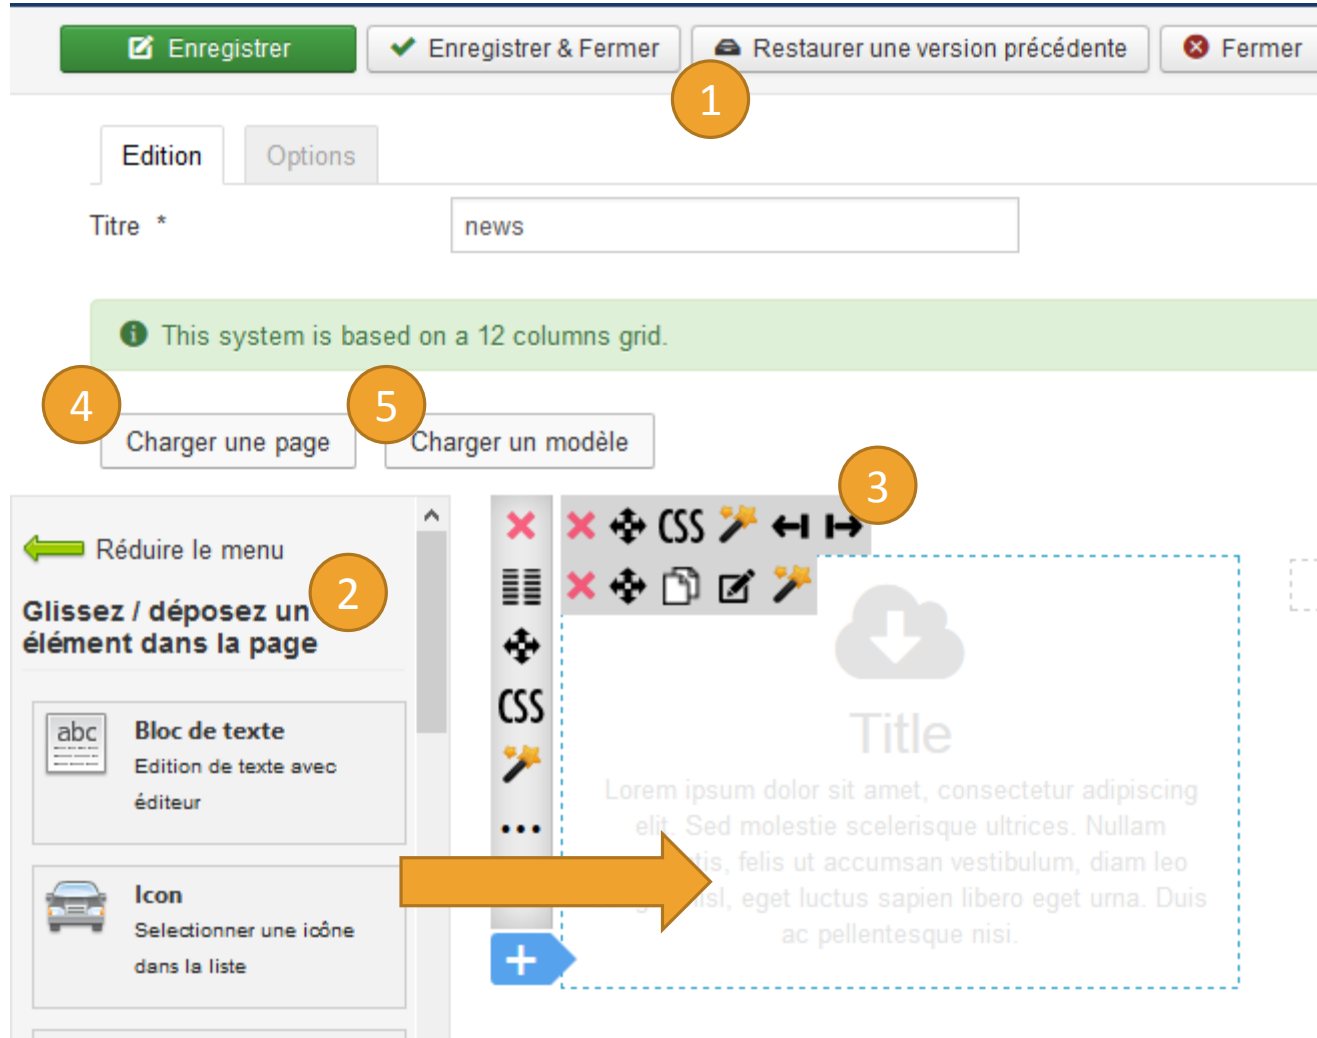

# Plan

- PRÉSENTATION DE L'INTERFACE
- CRÉATION D'UNE BANNIÈRE ATTIRANTE
- CRÉATION D'UNE ZONE DE PRÉSENTATION « CORPORATE »
- CRÉATION D'UNE ZONE DE NEWS
- CRÉATION D'UNE ZONE AVEC NOMBRES PLEINE LARGEUR
- CRÉATION D'UNE TABLE DE PRIX
- TOUR DES FONCTIONNALITÉS

# Présentation de l'interface

The screenshot shows the Joomla! administration interface for Page Builder CK. At the top, there is a dark blue navigation bar with menu items: Système, Utilisateurs, Menus, Contenu, Composants, Extensions, and Aide. Below this is a sub-header for 'Page Builder CK'. A toolbar contains buttons for 'Nouveau' (green), 'Modifier', 'Copier', 'Importer', 'Exporter', and 'Supprimer'. On the left, a sidebar shows 'Pages' and 'A propos'. The main content area features a yellow warning message: 'Si vous utilisez Page Builder CK merci de laisser un commentaire sur la JED.' Below this is a search box labeled 'Rechercher' with search and close icons. A list of pages is displayed with checkboxes: 'Pages', 'news', and 'page demo'.

- LISTE DES PAGES CRÉÉES
- CRÉATION, COPIE, MODIFICATION, SUPPRESSION
- IMPORT / EXPORT DE GABARIT

Un gabarit est un format spécifique qui permet de sauvegarder et échanger des pages d'un site à un autre

# Présentation de l'interface

1. SAUVEGARDE AUTOMATIQUE ET RESTAURATION
2. MENU D'ÉLÉMENTS SUR LA GAUCHE (AJOUT PAR GLISSER-DÉPOSER)
3. BARRES D'OUTILS
4. CHARGEMENT D'UNE PAGE EXISTANTE (SYSTÈME DE MODÈLES PERSOS)
5. CHARGEMENT DE MODÈLES DEPUIS UNE LIBRAIRIE JOOMLACK