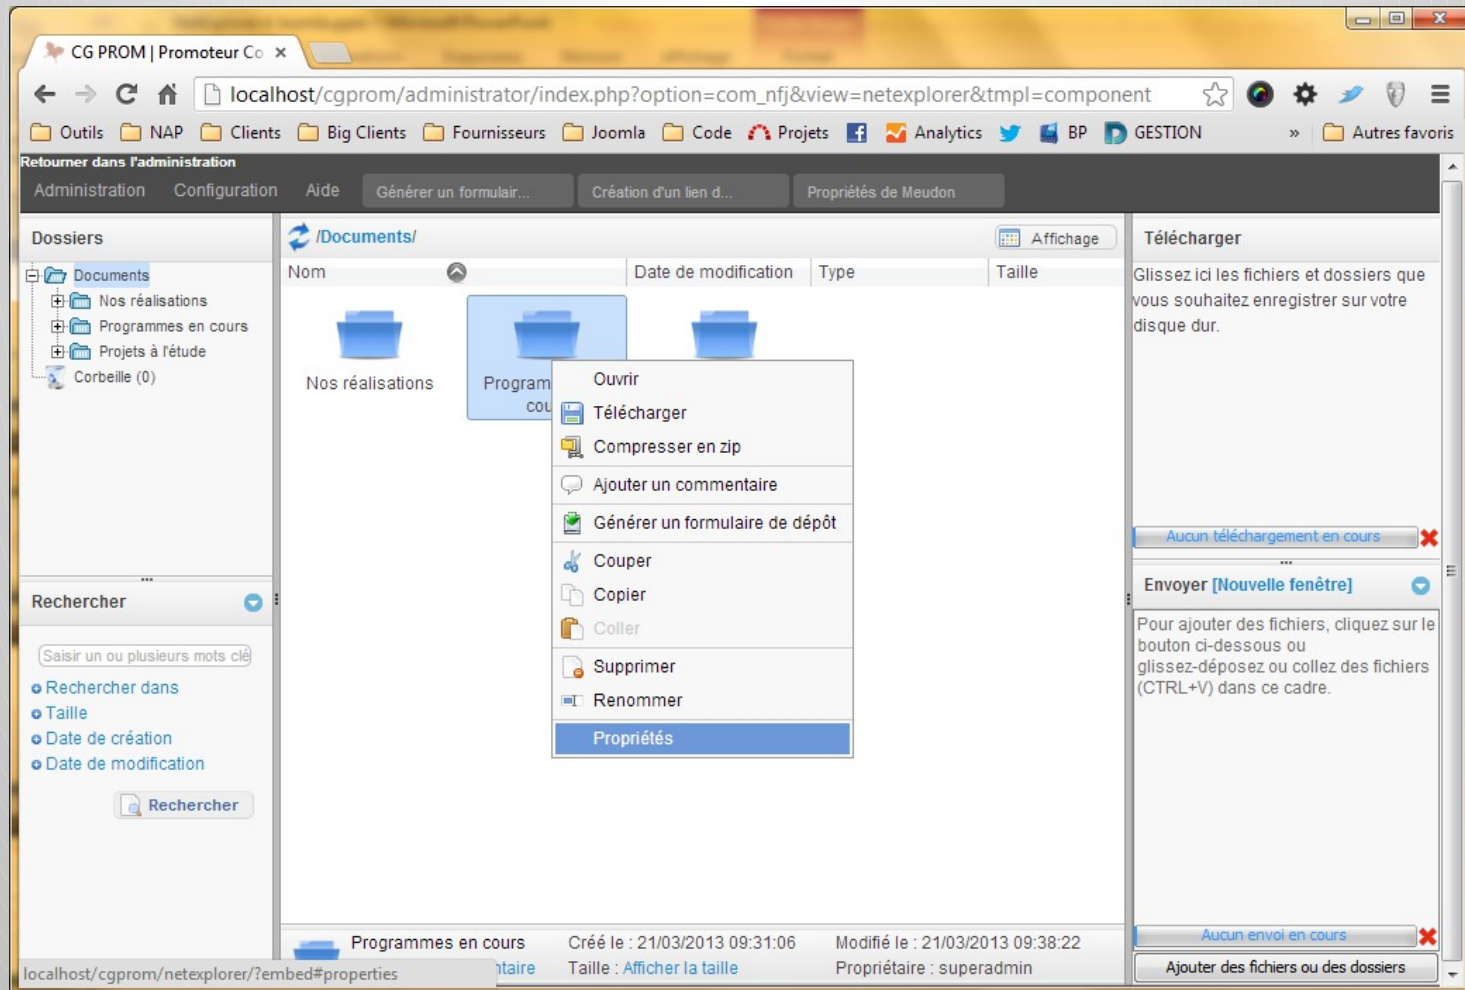

La gestion documentaire avec Joomla

- DOCMAN
- FILEman
- Composant DropBox

Vers une gestion documentaire Professionnelle

- Pourquoi développer ce composant ?
- Notre collaboration
- Une solution complète
 - Intégrée à Joomla
 - FO et BO
 - Droits et sécurité

Présentation Netexplorer

NetExplorer

- Partage de fichiers sur Internet
- Pour les professionnels
- Depuis 2007
- Plus de 500 clients en France et dans le monde

NetExplorer : interface WEB

NetExplorer : gestion des droits

NetExplorer : partage rapide ou avancé

Lien de téléchargement direct

Création d'un lien direct

Fichier(s) :

Lien valide jusqu'au :

Mot de passe :

Nombre téléchargements :

Saisissez un mot de passe ou un nombre de téléchargements uniquement si vous souhaitez protéger l'accès par code ou limiter le nombre de téléchargements, laissez vide sinon.

Formulaire de dépôt direct

Générer un formulaire de dépôt

Dossier cible :

Formulaire valide jusqu'au :

Le destinataire pourra utiliser le formulaire généré pour déposer des fichiers dans le dossier cible jusqu'à la date indiquée ci-dessus.