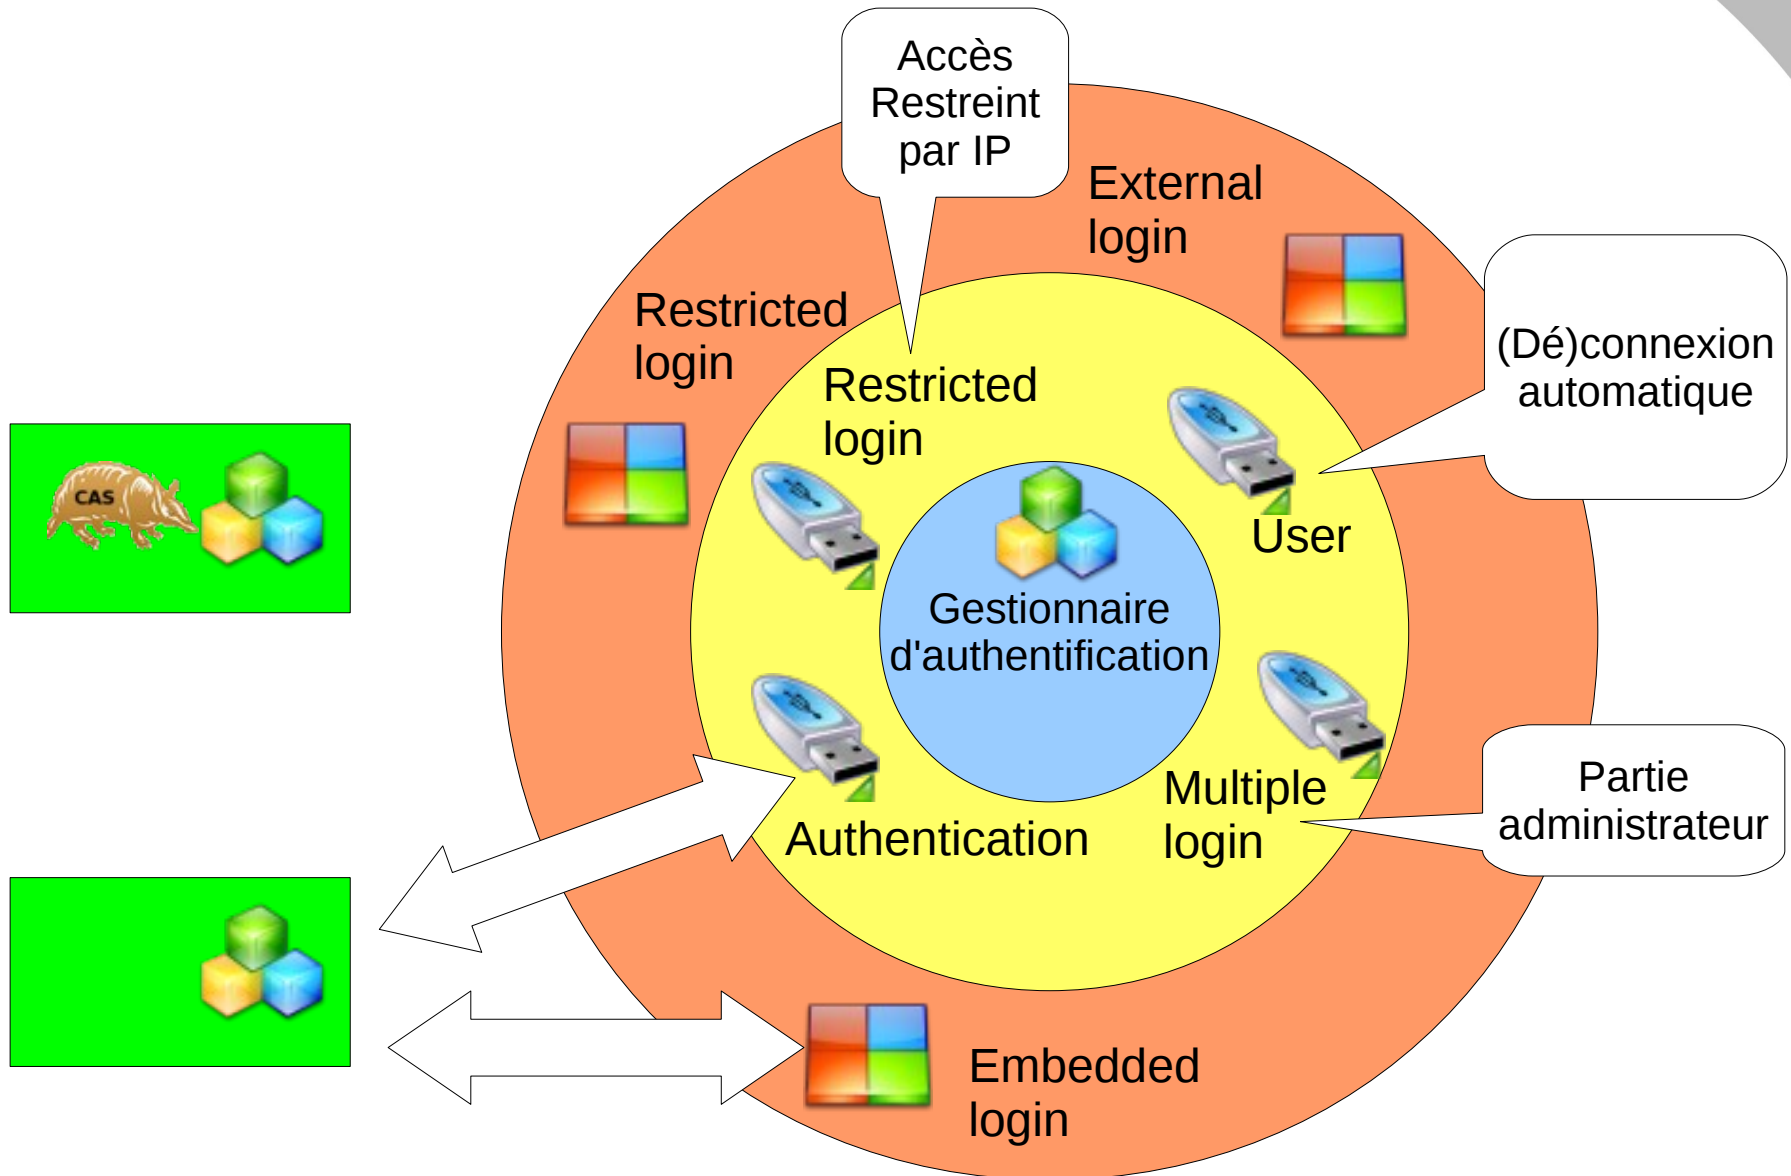

Authentication externe

Christophe Demko
Université de La Rochelle

contact@chdemko.com

Architecture

Gestion des informations

Téléchargement

http://joomlancode.org/gf/project/auth_manager/