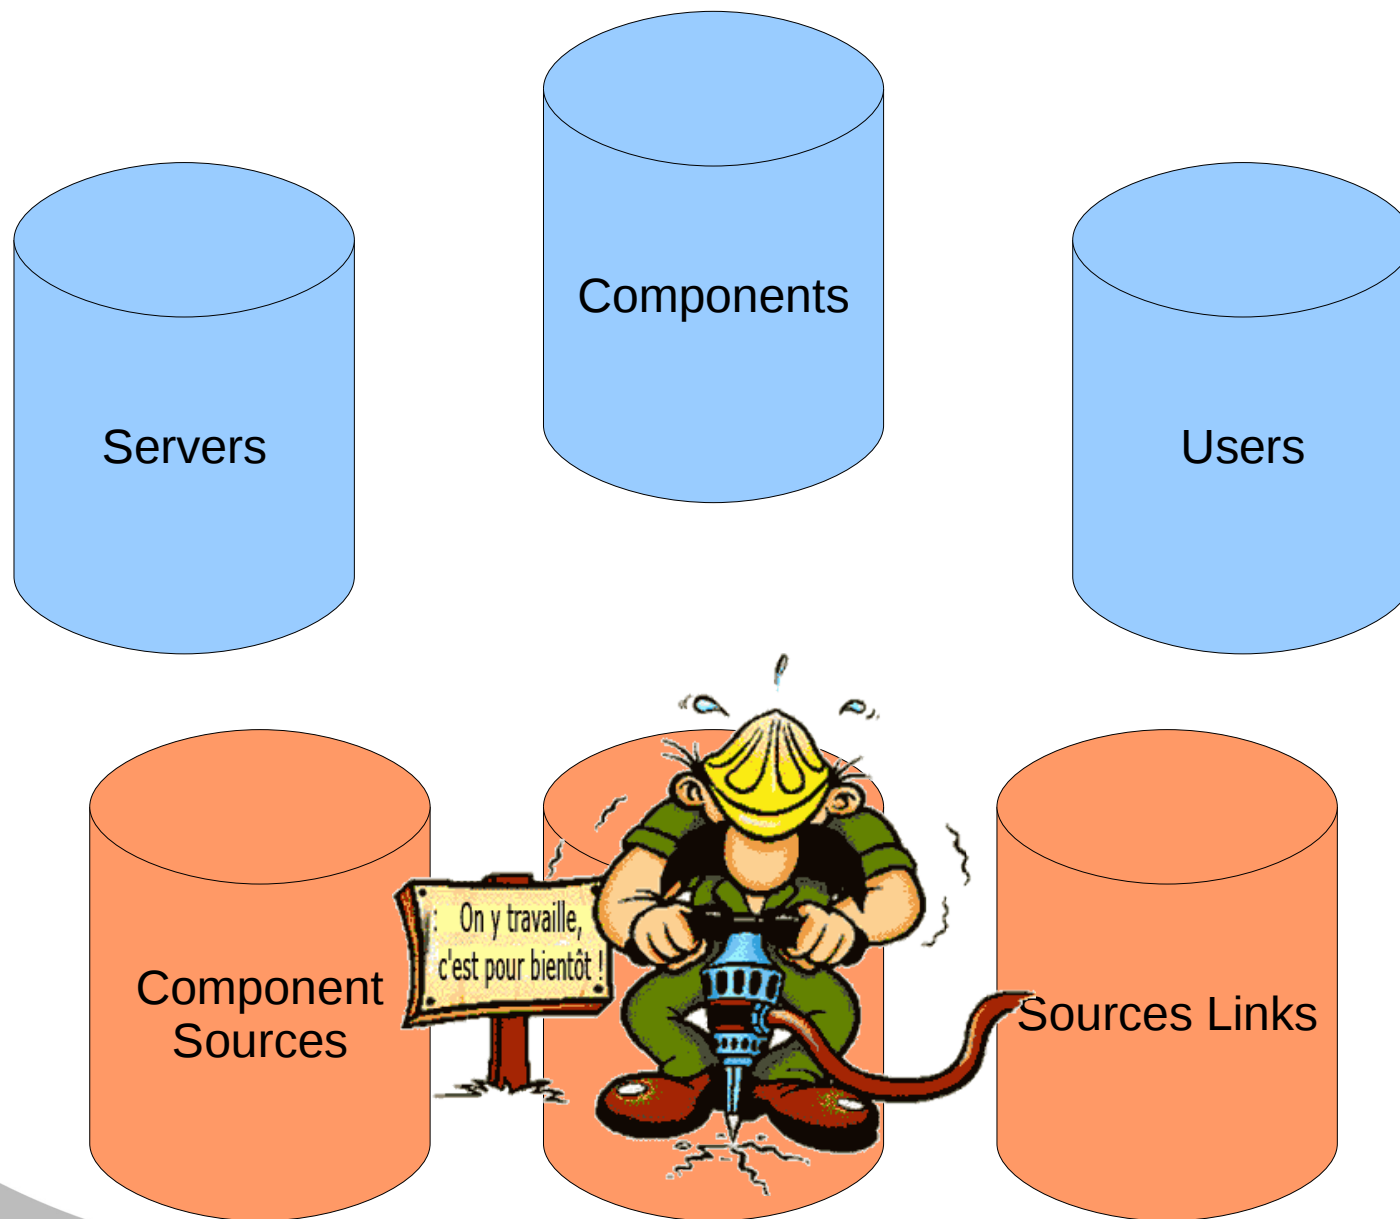

Authentication externe

Christophe Demko
Université de La Rochelle

contact@chdemko.com

Architecture

Gestion des informations

Téléchargement

http://joomlancode.org/gf/project/auth_manager/